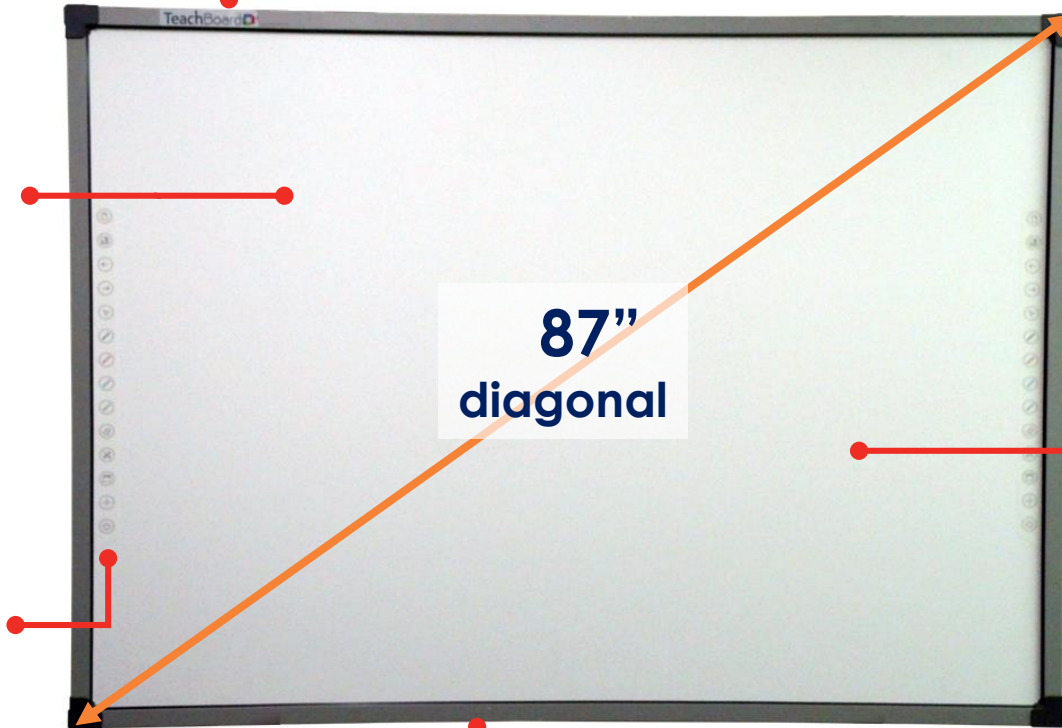

### Dimensiones y Peso

#### Embarque

- Largo 187 x Altura 140 x Grosor 9 cm
- Peso: 27 kg.

# TOUCH 83

TeachBoard 

- Cuenta con NOM Mexicana
- Marca registrada

- Superficie magnética y de alta resistencia
- Compatible con marcadores de borrado en seco

- Botones de acceso directo para una operación eficiente

- Compatible con Windows y MAC
- Incluye Software educativo

- 10 puntos touch
- Marcadores digitales
- 83\" interactivas

- Conexión con cable USB de 10m
- Ligero y fácil de instalar